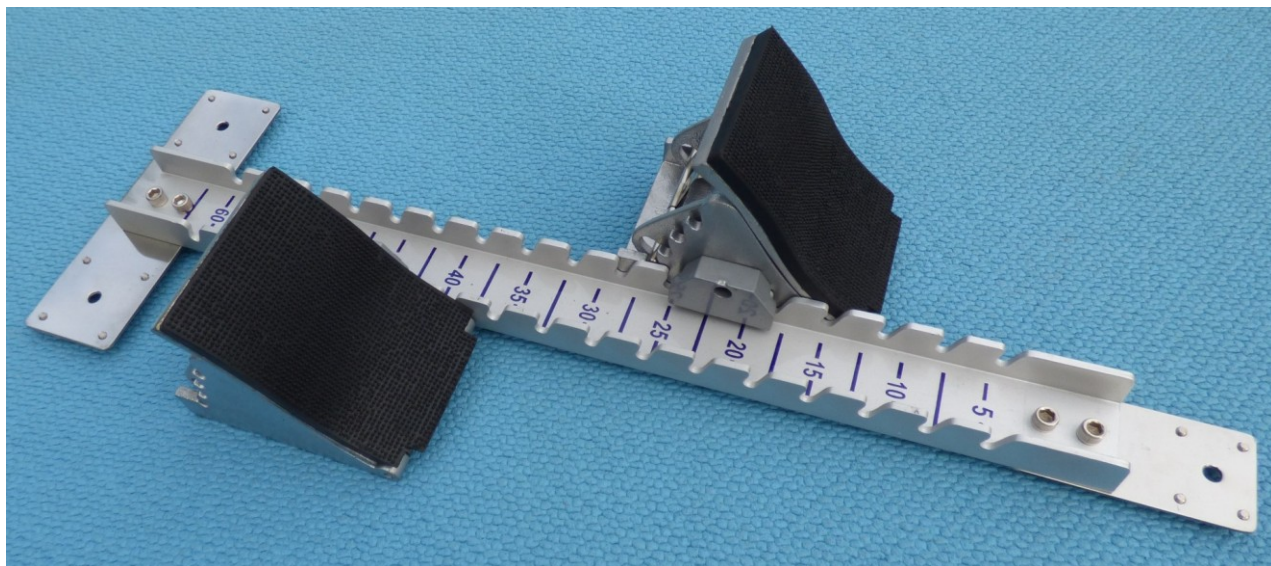

### Výrobek: VSB 01

Startovní blok - závodní.

### Instalace:

Startovní blok je třeba sešroubovat – zadní část kolmo k hřebene a přední v prodloužení hřebene. Hřeby musí směřovat dolů.

Startovní bloky jsou opatřeny na spodní části středového hřebenu hřeby, které zajišťují blok proti pohybu. Pokud je povrch příliš tvrdý, je vhodné bloky zatížit v zadní části za sportovcem. Při používání bloků na škváře je třeba použít zatlučkových hřebů.