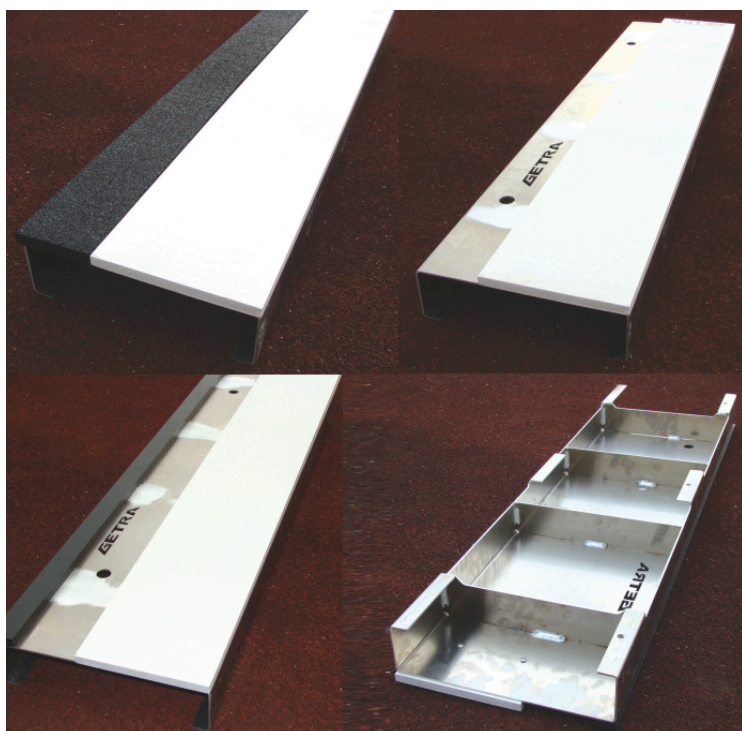

Prohlášení o výrobku / návod

G LJ 20, G LJ 30 - Odrazové prkno GETRA JUMPMASTER Basic 34 nebo 30cm

Základní téměř nezníčitelná hliníková konstrukce je na horní části osazena dřevěným odrazovým prknem. Kombinace hliníku a dřeva poskytuje perfektní, obzvlášť tvrdý odraz nutný pro dlouhé skoky.

Při opotřebení lze odrazové prkno snadno vyměnit.

Vysoce kvalitní odrazové prkno vyráběné v Německu, určené pro závody mezinárodní úrovně, elitní sportovní klání, sportovní kluby.

S certifikátem WA.

Závazné normy – prohlášení o shodě:

Výrobek splňuje svým tvarem, materiálem, rozměry, barevným provedením pravidla atletiky jak ČASu, tak WA.

Jmenovitě se jedná o pravidlo č. 184, 3-5.

Dodavatel:

LA Sport s.r.o, Lísková 13, 312 00 Plzeň, IČ:
26342995, DIČ: CZ 26342995
Zastoupená Ing. et Mgr. Radomírem
Škaloudem, jednatelem společnosti

V Plzni, dne 1.1.2024