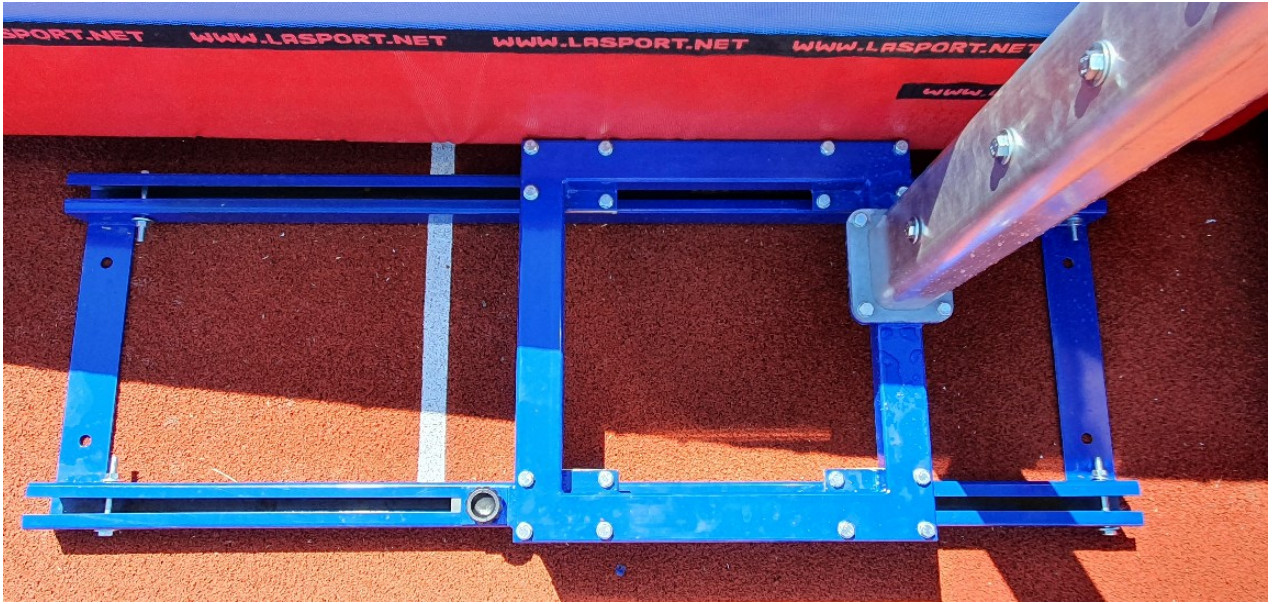

Dodavatel:

LA Sport s.r.o, Lísková 13, 312 00 Plzeň, IČ: 26342995, DIČ: CZ 26342995
Zastoupená Ing. et Mgr. Radomírem Škaloudem, jednatelem společnosti

Umístění na sportovišti:

- V sektoru pro skok o tyči vytyčte „zero line“ znázorněnou zeleně na obrázku pod textem.
- Vytyčte osu rozběžiště sektoru pro skok o tyči a dvě rovnoběžky s osou rozběžiště ve vzdál 2,5m od osy na obě strany.
- Kolejnice umístěte jejich vnitřním okrajem na tyto rovnoběžky tak, aby „zero line“ protínala kolejnice 50cm od jejich okraje orientovaného k rozběžišti.

DOPORUČENÍ: zkontrolujte, že stojany lze nastavit do vzdálenosti 0-80cm, jak určují pravidla a že mezi opěrkami laťky vznikl prostor odpovídající používané laťce.

- Takto osazené kolejnice teprve napevno spojte s podkladem chemickými kotvami nebo hmoždinkami.

**DÍLY
DOSKOČIŠTĚ
8x6x0,8/0,6m**