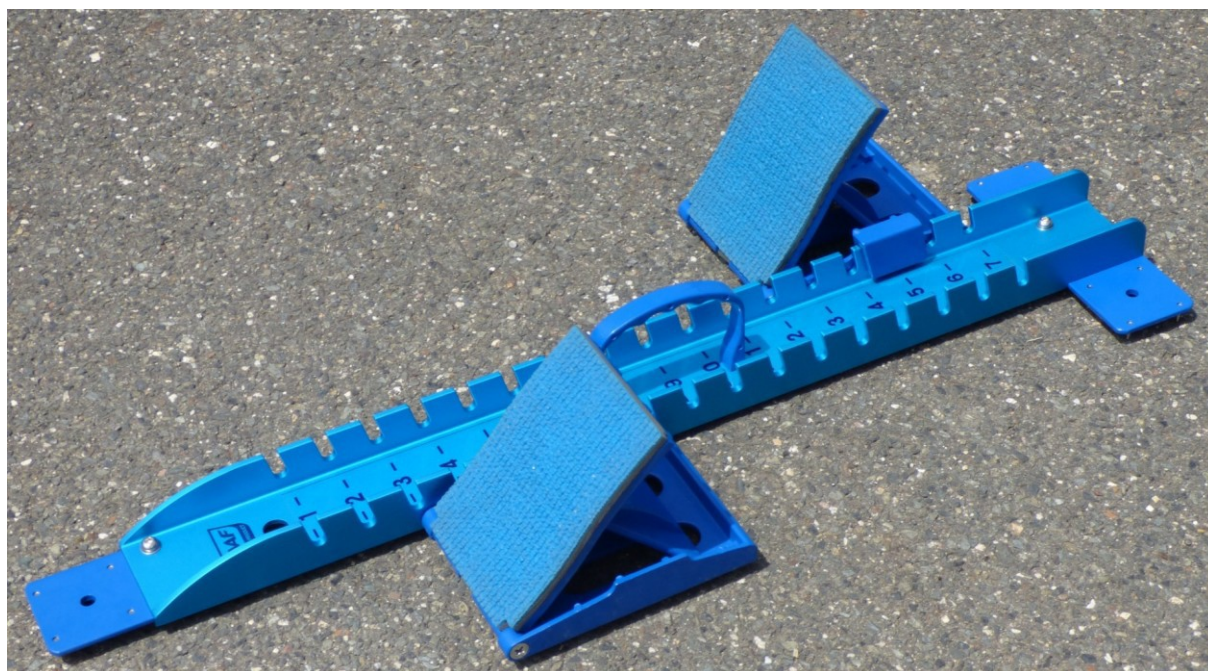

### **Závodní startovní blok SB 100**

Celohliníkový závodní startovní blok určený pro mistrovské soutěže. Středový hřeben je 90mm široký, dlouhý 980mm, umožňuje 17 pozic opěrek v rozmezí 640mm. Opěrky jsou extra široké (140mm), polohovatelné v úhlech od 35 do 65 stupňů. Spodní část je osazena hřeby - po 5ks na každé opěrce a 12ks hřebů na středovém hřebeni. Hřeben je opatřen madlem pro snadný přenos startovního bloku.